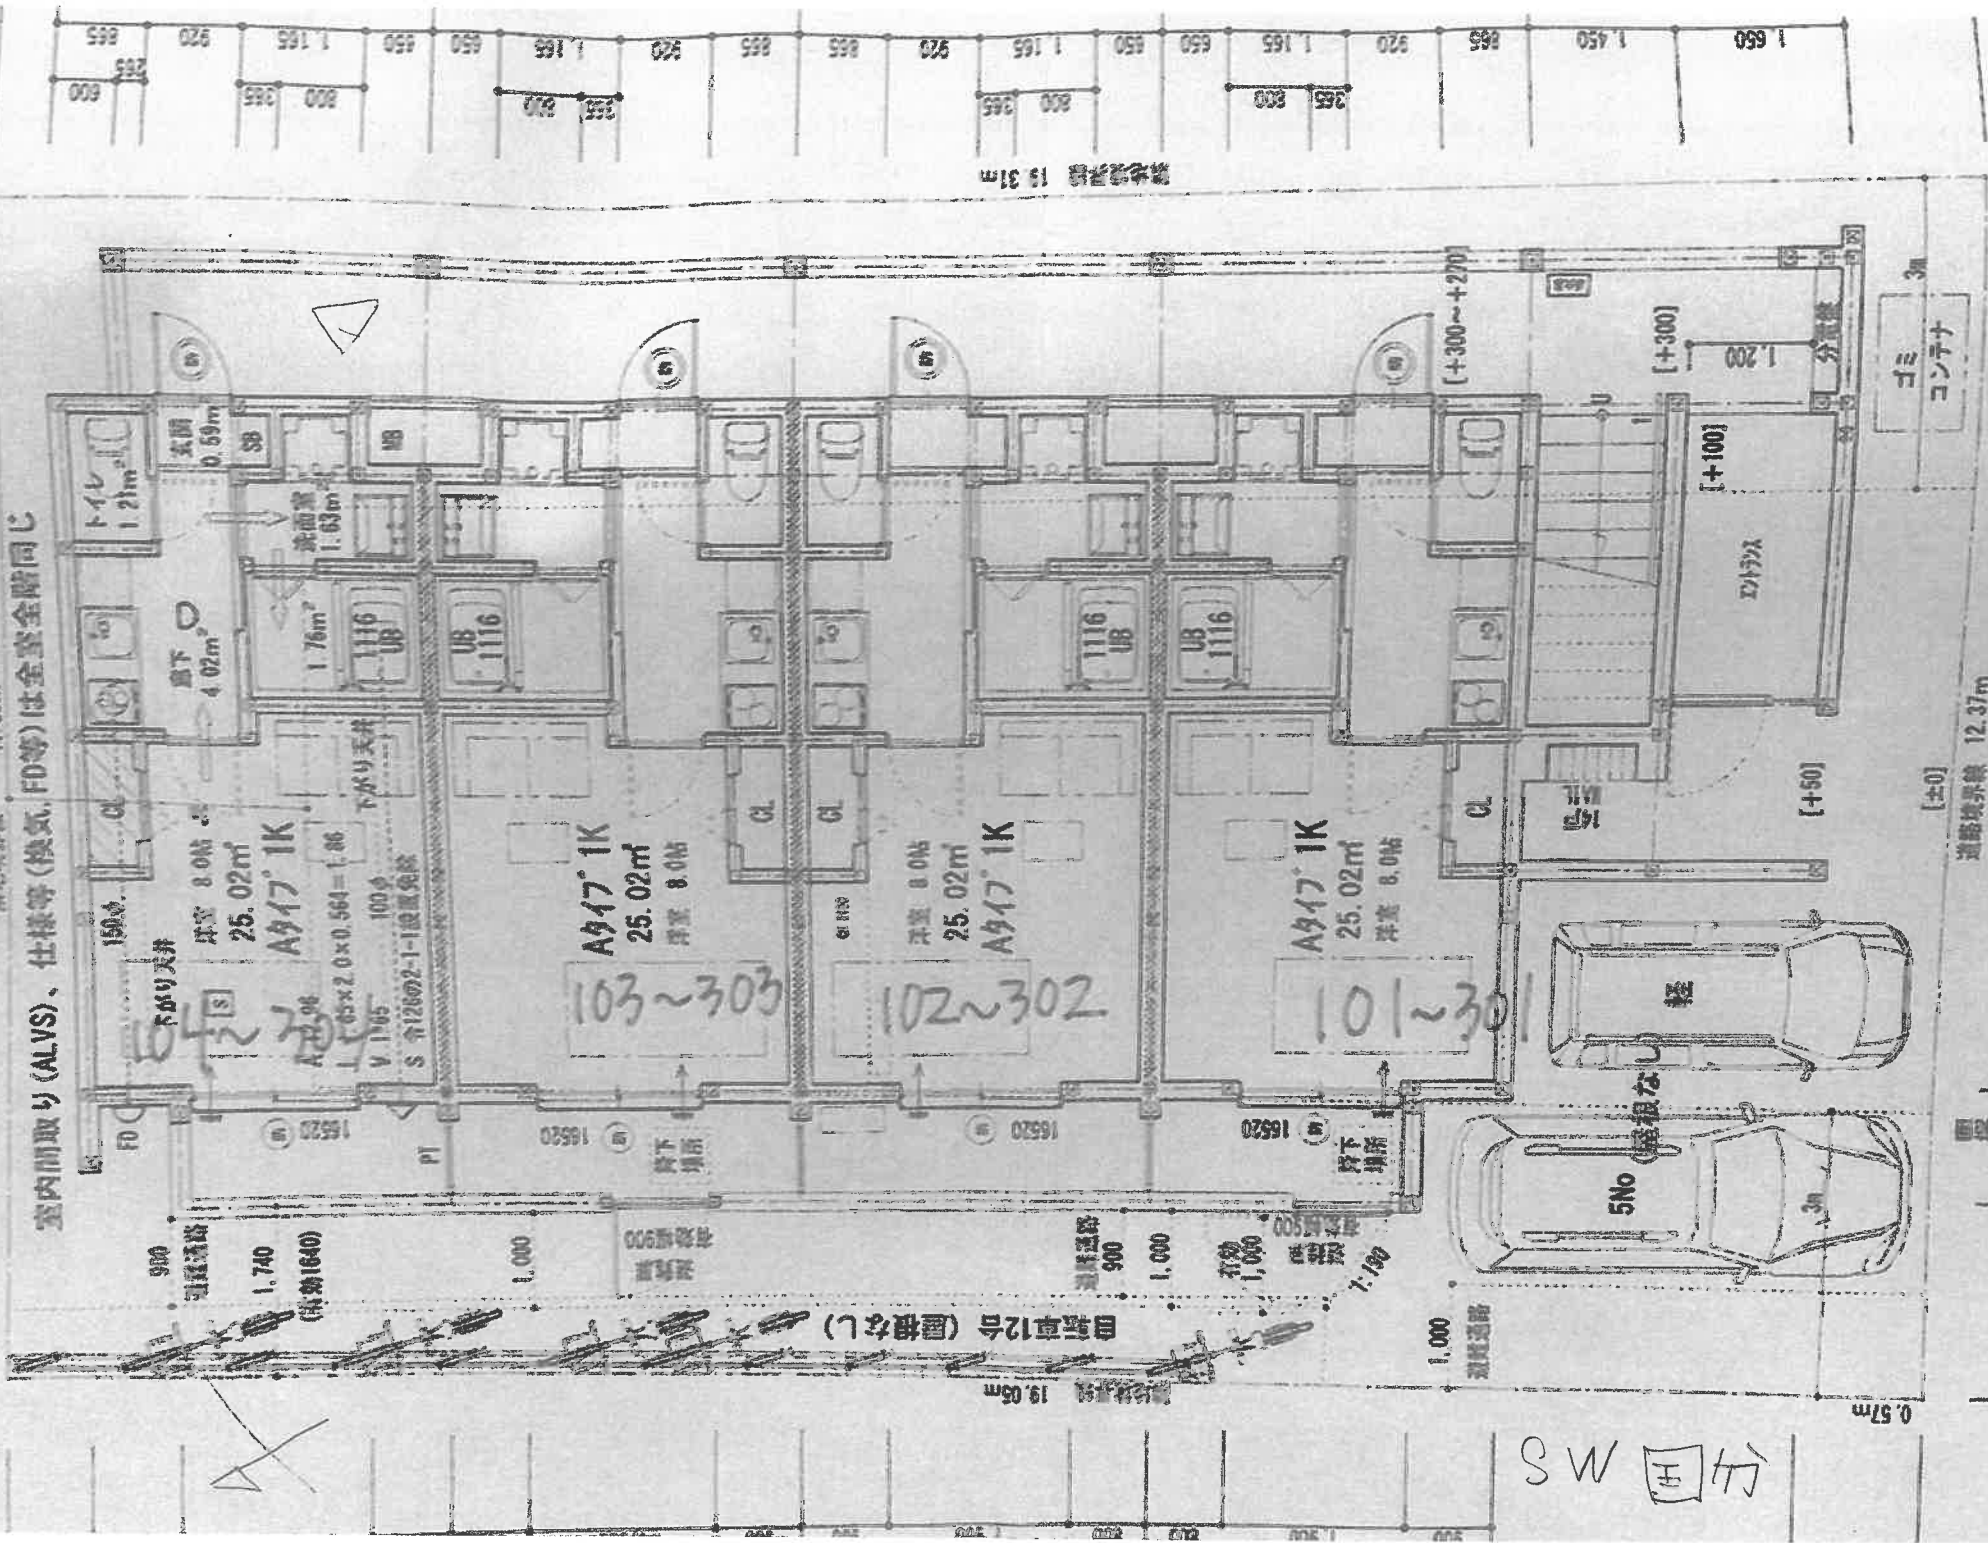

室内間取り (ALVS)、仕様等 (換気、FD等) は全室全階同じ
 開地境界線 11.85m

SW 国分

のたそれある程度

道路境界線 12.37m

ゴミ
コンテナ

開地境界線 19.31m