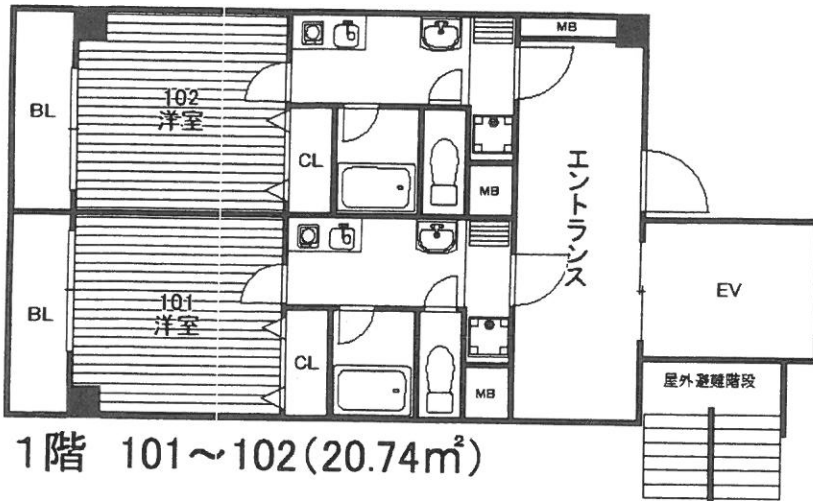

## オーシャン森ノ宮

※間取と現地が異なる場合は現況を優先します

所在地	大阪市東成区中道2丁目22-2	構造	鉄骨造9階建
交通	JR環状線 森ノ宮駅 徒歩5分 玉造駅 徒歩9分	間取(タイプ)	1K
駐車場	無	築年月	平成20年11月築
設備等	AL モニター付きインターホン シャンプードレッサー 2口コンロ エアコン シーリングライト 光ファイバー(NTT、KDDI) 室内洗濯パン		
備考			