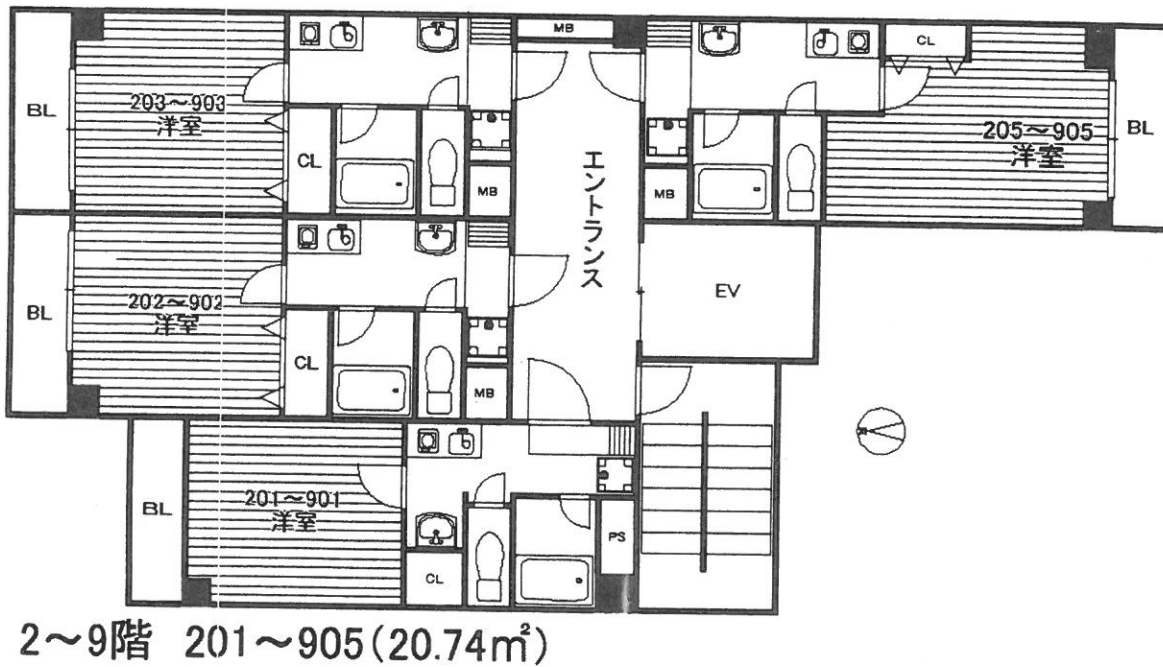

## オーシャン森ノ宮

※間取と現地が異なる場合は現況を優先します

所在地	大阪市東成区中道2丁目22-2	構造	鉄骨造9階建
交通	JR環状線 森ノ宮駅 徒歩5分 玉造駅 徒歩9分	間取(タイプ)	1K
駐車場	無	築年月	平成20年11月築
設備等	AL モニター付きインターホン シャンプードレッサー 2口コンロ エアコン シーリングライト 光ファイバー(NTT、KDDI) 室内洗濯パン		
備考			