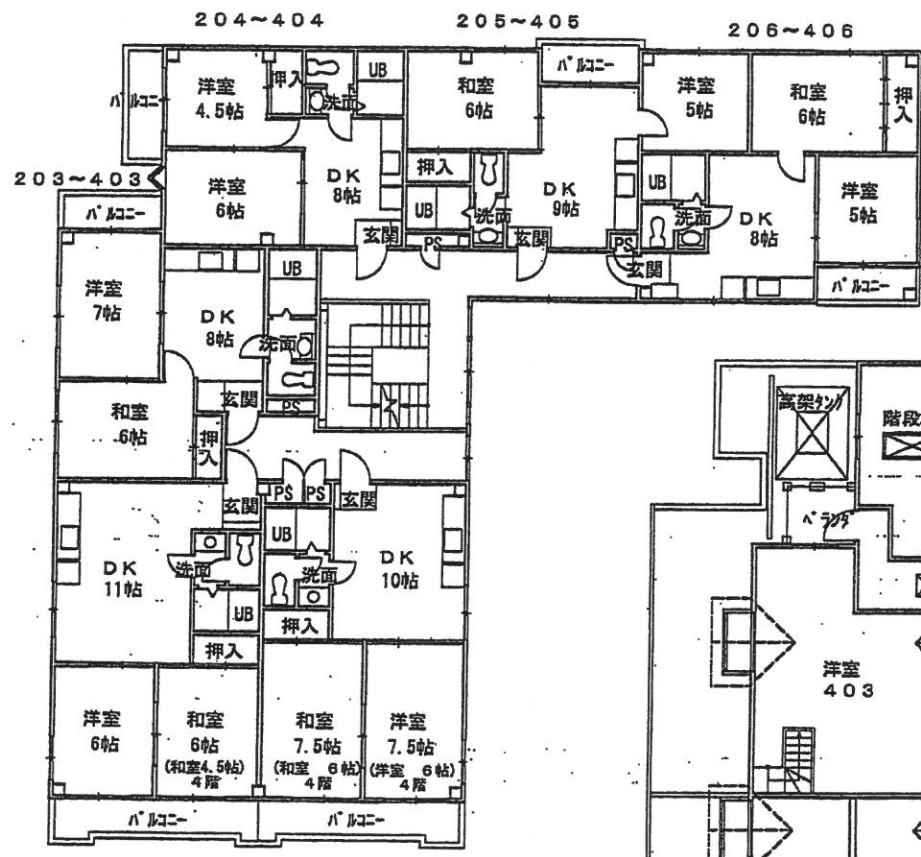

オアシス高殿

大阪市旭区高殿1-2-20

地下鉄谷町線 都島駅 徒歩5分

1階

2~4階

ロフト階