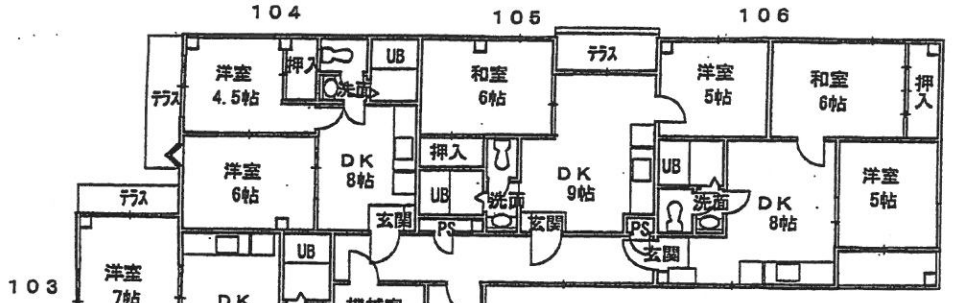

オアシス高殿

大阪市旭区高殿1-2-20

地下鉄谷町線 都島駅 徒歩5分

1階

2~4階

ロフト階