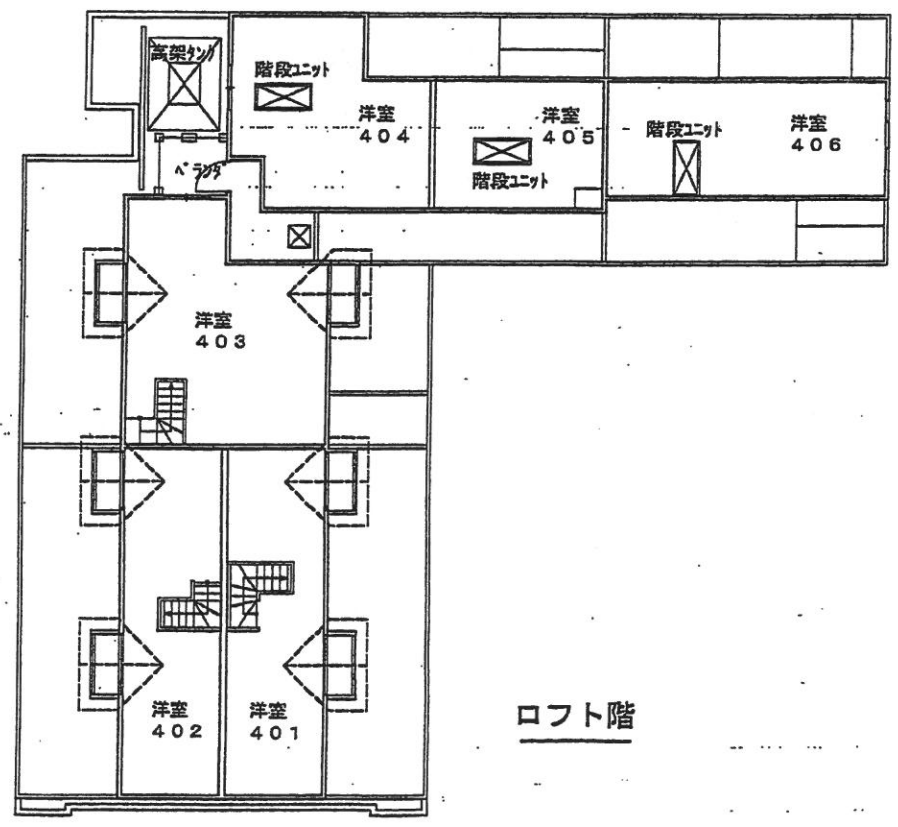

オアシス高殿

大阪市旭区高殿1-2-20

地下鉄谷町線 都島駅 徒歩5分

1階

2~4階

ロフト階