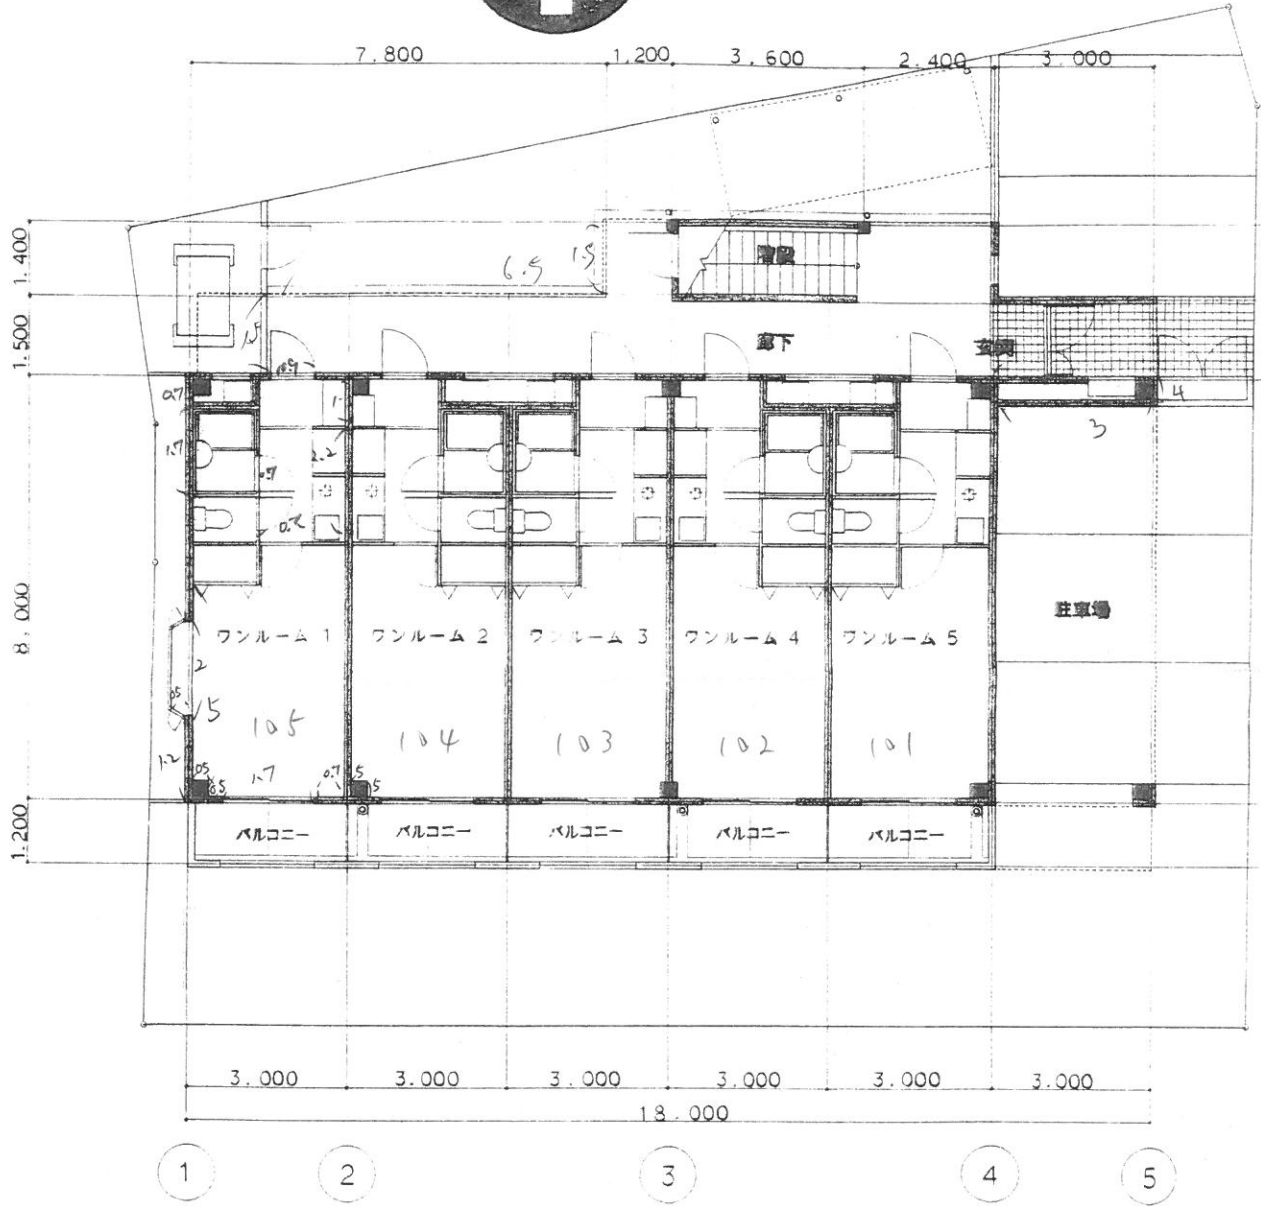

トレイズ-I

1階平面図

1 : 100

トレイズ

トレイズ

2・3階 平面図

1 : 100

トレイズ

仮称 朝田ワンルームマンション
平面図

1級建築士事務所 創作建築工房

一級建築士事務所登録 大阪(木)第8349号
一般建築士登録 第139746号 福井伯由

A04