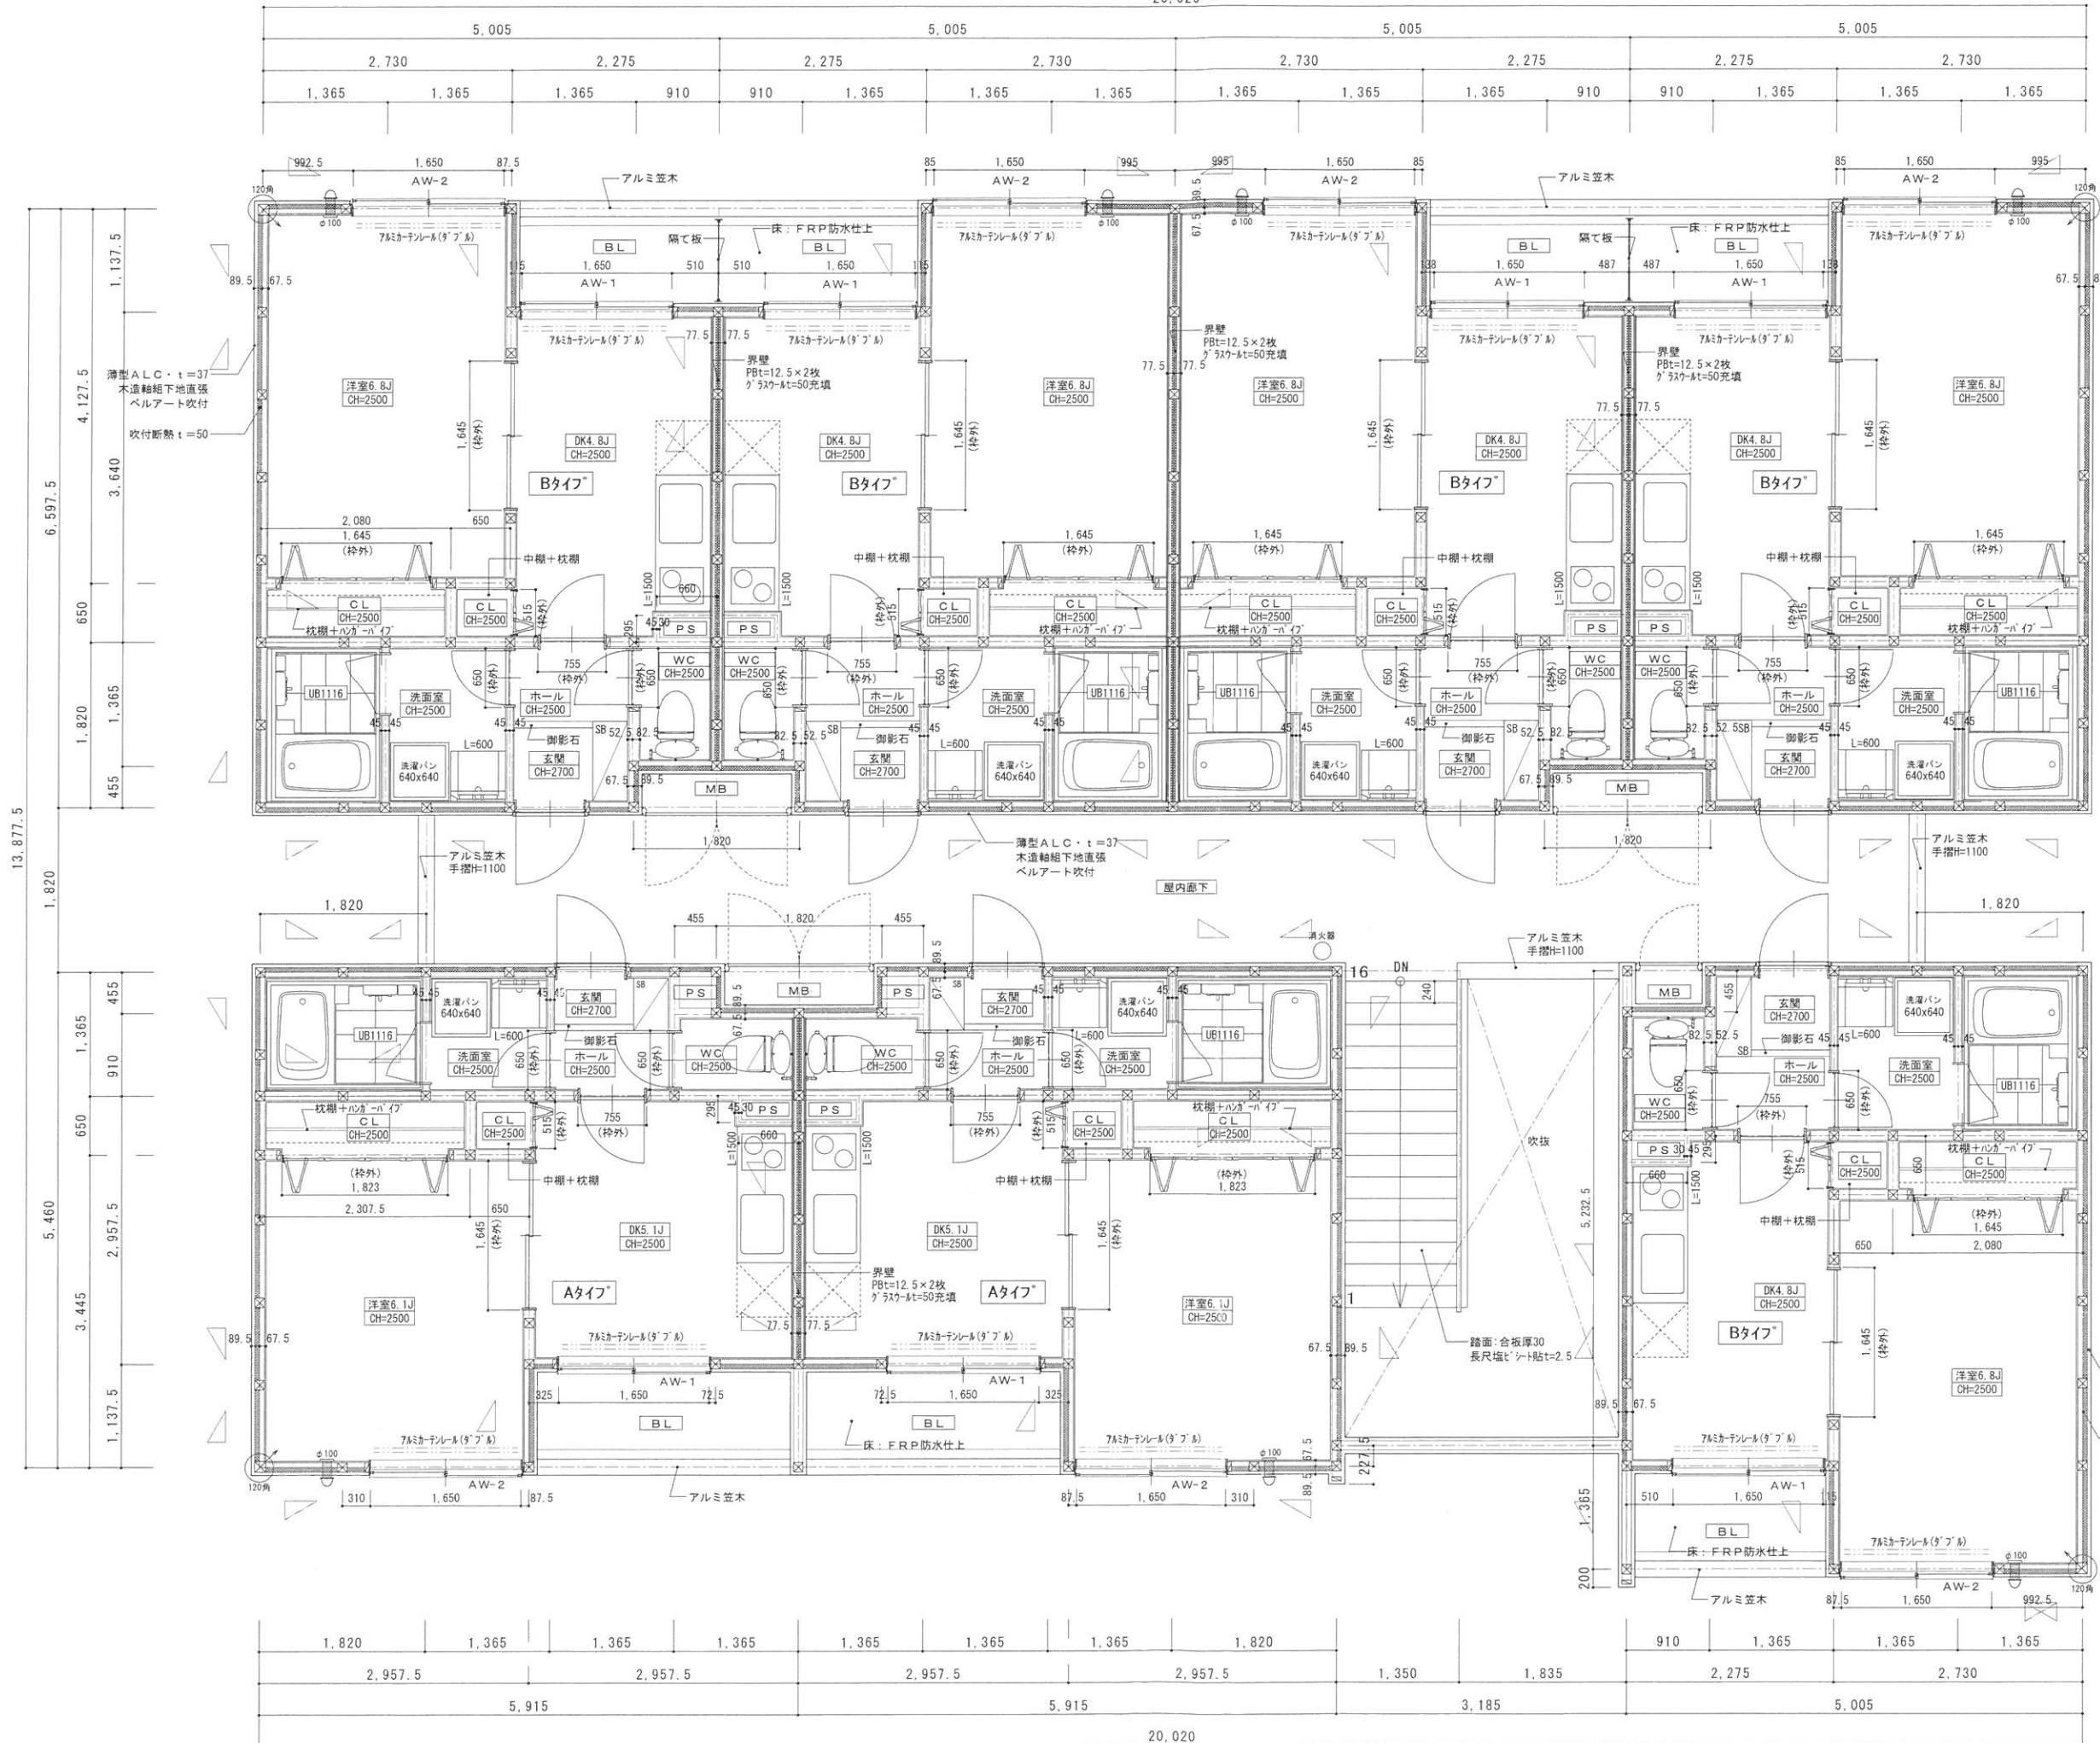

W × H	
AW-1 1.6x2.0	
AW-2 1.6x1.1	
※7&8-13' ス t=6, 全てシャッター付	

共用部	
1階共用部	
床	300角タイル
巾木	モルタル
壁	ペルアート吹付
天井	AEP塗装

専用部	
玄関	
床	長尺塩ビシート
巾木	ソフト巾木
壁	ビニールクロス
天井	ビニールクロス

ホール	
床	フローリング
巾木	ソフト巾木
壁	ビニールクロス
天井	ビニールクロス

洗面室	
床	住宅用CFシート
巾木	ソフト巾木
壁	ビニールクロス
天井	ビニールクロス

WC	
床	住宅用CFシート
巾木	ソフト巾木
壁	ビニールクロス
天井	ビニールクロス

洋室	
床	フローリング
巾木	ソフト巾木
壁	ビニールクロス
天井	ビニールクロス

DK	
床	フローリング
巾木	ソフト巾木
壁	ビニールクロス 一部、キッチンパネル
天井	ビニールクロス

	W × H
AW-1	1.6x2.0
AW-2	1.6x1.1

※70-175x1-t=6

共用部

2・3階共用部	
床	長尺塩ビシート
巾木	モルタル
壁	ペルアート吹付
天井	AEP塗装